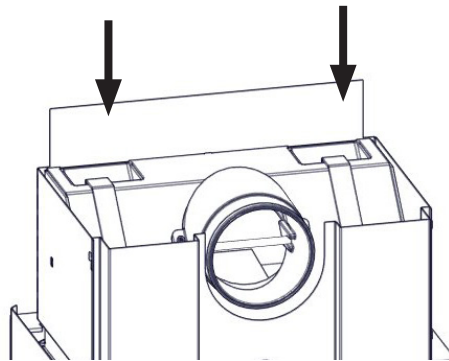

NO	Nettovikt	52 kg
GB	Net weight	
SE	Nettovikt	
FI	Nettopaino	
DE	Nettogewicht	
FR	Poids net	

Nordpeis

Nordpeis AS, Gjellebekkstubben 11, N-3420 LIERSKOGEN, Norway
www.nordpeis.com