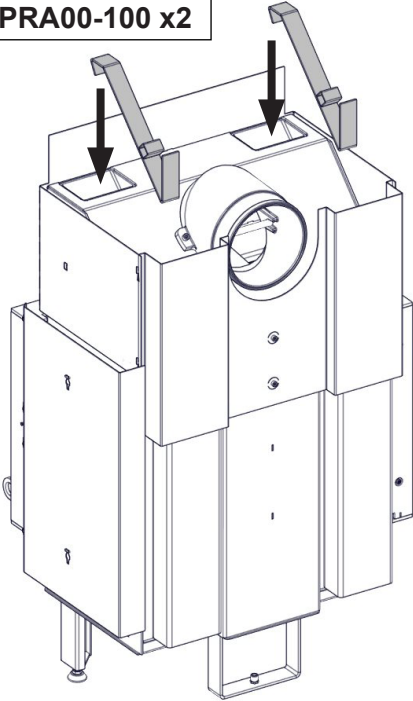

Powerstone set for N-21A, N-21U

N-21A / N-21U

1.

22PRA00-100 x2

- (NO) Bare for baktilkobling
- (GB) Only for rear connection
- (SE) Endast för anslutning bakifrån
- (FI) Vain takaliitântä
- (DE) Nur Anschluss hinten
- (FR) Seulement pour raccordement arrière
- (IT) Solo per uscita fumi posteriore