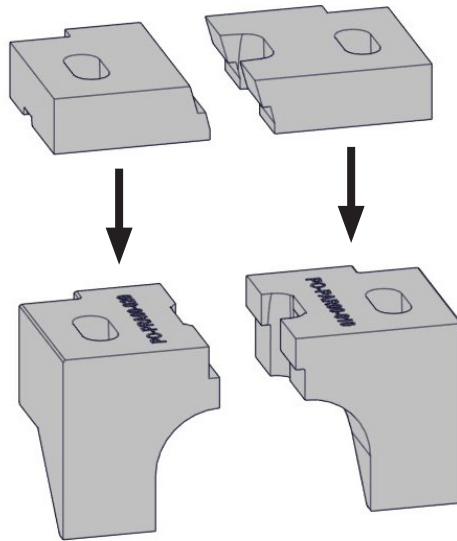

- (NO) Bare for baktilkobling
- (GB) Only for rear connection
- (SE) Endast för anslutning bakifrån
- (FI) Vain takaliitântä
- (DE) Nur Anschluss hinten
- (FR) Seulement pour raccordement arrière
- (IT) Solo per uscita fumi posteriore

2.

POPRA00-03L
POPRA00-03R
POPRA00-020
POPRA00-010

3.