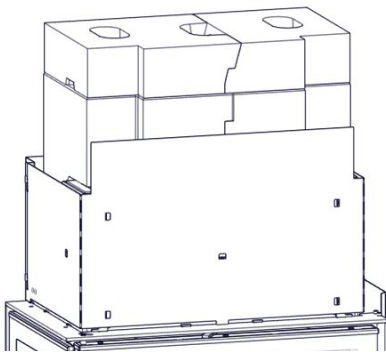

NO	Nettovikt	52 kg
GB	Net weight	
SE	Nettovikt	
FI	Nettopaino	
DE	Nettogewicht	
FR	Poids net	

Nordpeis

Nordpeis AS, Gjellebekkstubben 11, N-3420 LIERSKOGEN, Norway
www.nordpeis.com